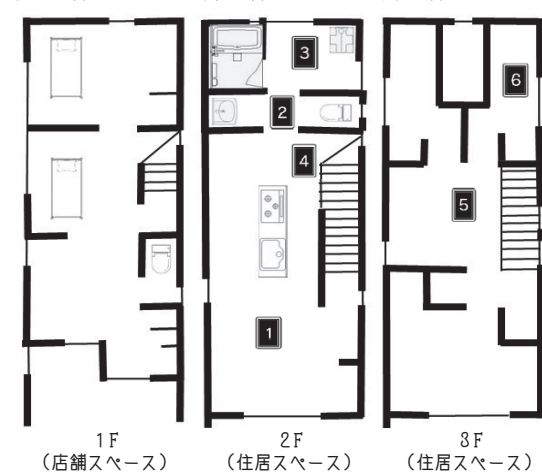

## 【注文住宅】14坪の狭小3階建て店舗兼住宅 造作いっぱいのアイデアで心地よい空間の家

「#02」 タオル掛け  
こだわりの洗面化粧台 ミラー部分はパナソニックのオープン棚付き収納一面鏡 手洗い部分はカクダイの手洗い器です。タイルと真鍮のタオル掛けが際立ちます。

「#03」  
密集地における洗濯物のお悩みをこのランドリースペースで解決します。

「#04」  
3階への階段の昇り口に段差を利用して身長差のあるご家族がそれぞれの場所にかけるようにフックを取付けました。

「#05」 3階フリールームからそれぞれの子供部屋へつながっています。壁はサンワカンパニーの塗る珪藻土で仕上げました。

「#06」  
子供部屋の壁は断熱性・気密性・防虫性にすぐれたOSBボード。今大注目の商材です。また部屋の間仕切りを利用して2段ベットの造作しました。

■ DATA  
敷地面積：48.13㎡ 建築面積：36.43㎡ 延床面積：104.32㎡

OSBボード  
木材の小片を接着剤と混ぜて熱圧成型した木質ボード