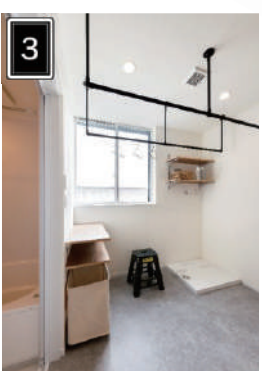

## 【注文住宅】14坪の狭小3階建て店舗兼住宅 造作いっぱいのアイデアで心地よい空間の家

「#02」 タオル掛け  
こだわりの洗面化粧台 ミラー部分はパナソニックのオープン棚付き収納一面鏡 手洗い部分はカクダイの手洗い器です。タイルと真鍮のタオル掛けが際立ちます。

「#03」  
密集地における洗濯物のお悩みをこのランドリースペースで解決します。

「#04」  
3階への階段の昇り口に段差を利用して身長差のあるご家族がそれぞれの場所にかけるようにフックを取付けました。