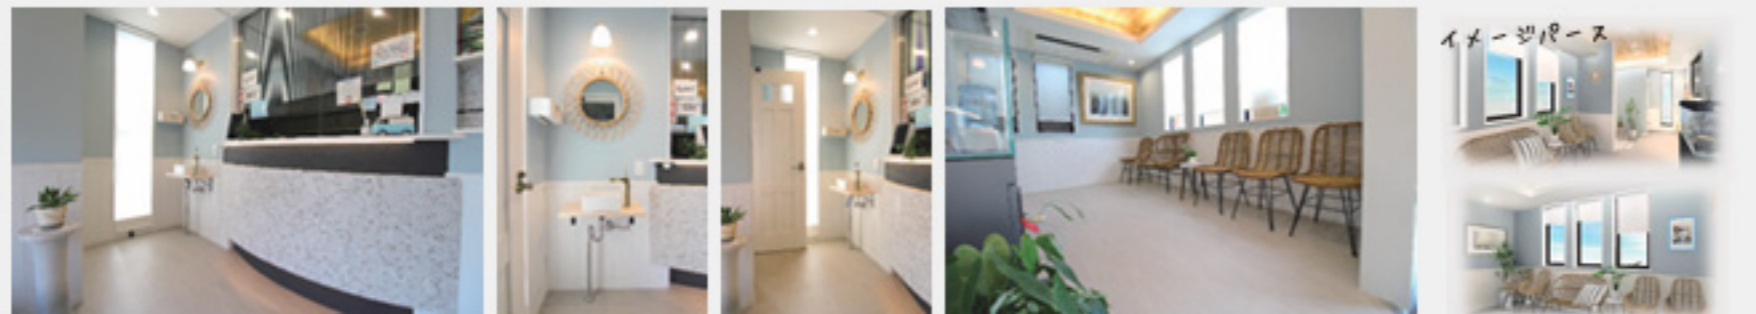

長く空室になっていたご自宅。二戸でお風呂もない。このままでは住むことはできない。建替えることもできない。どうしたらよいかとご相談いただきました。

待っている間の不安も和らぐ歯科クリニック

オーナー様のご希望で兩國をイメージした空間に。受診までのあいだ、不安な気持ちが和らいでいただけるようににプランしました。

ご相談・お見積りは無料です。まずはお近くのショールームへご相談ください。

株式会社 **ライフライン**
本社:兵庫県神戸市垂水区東舞子町18-22